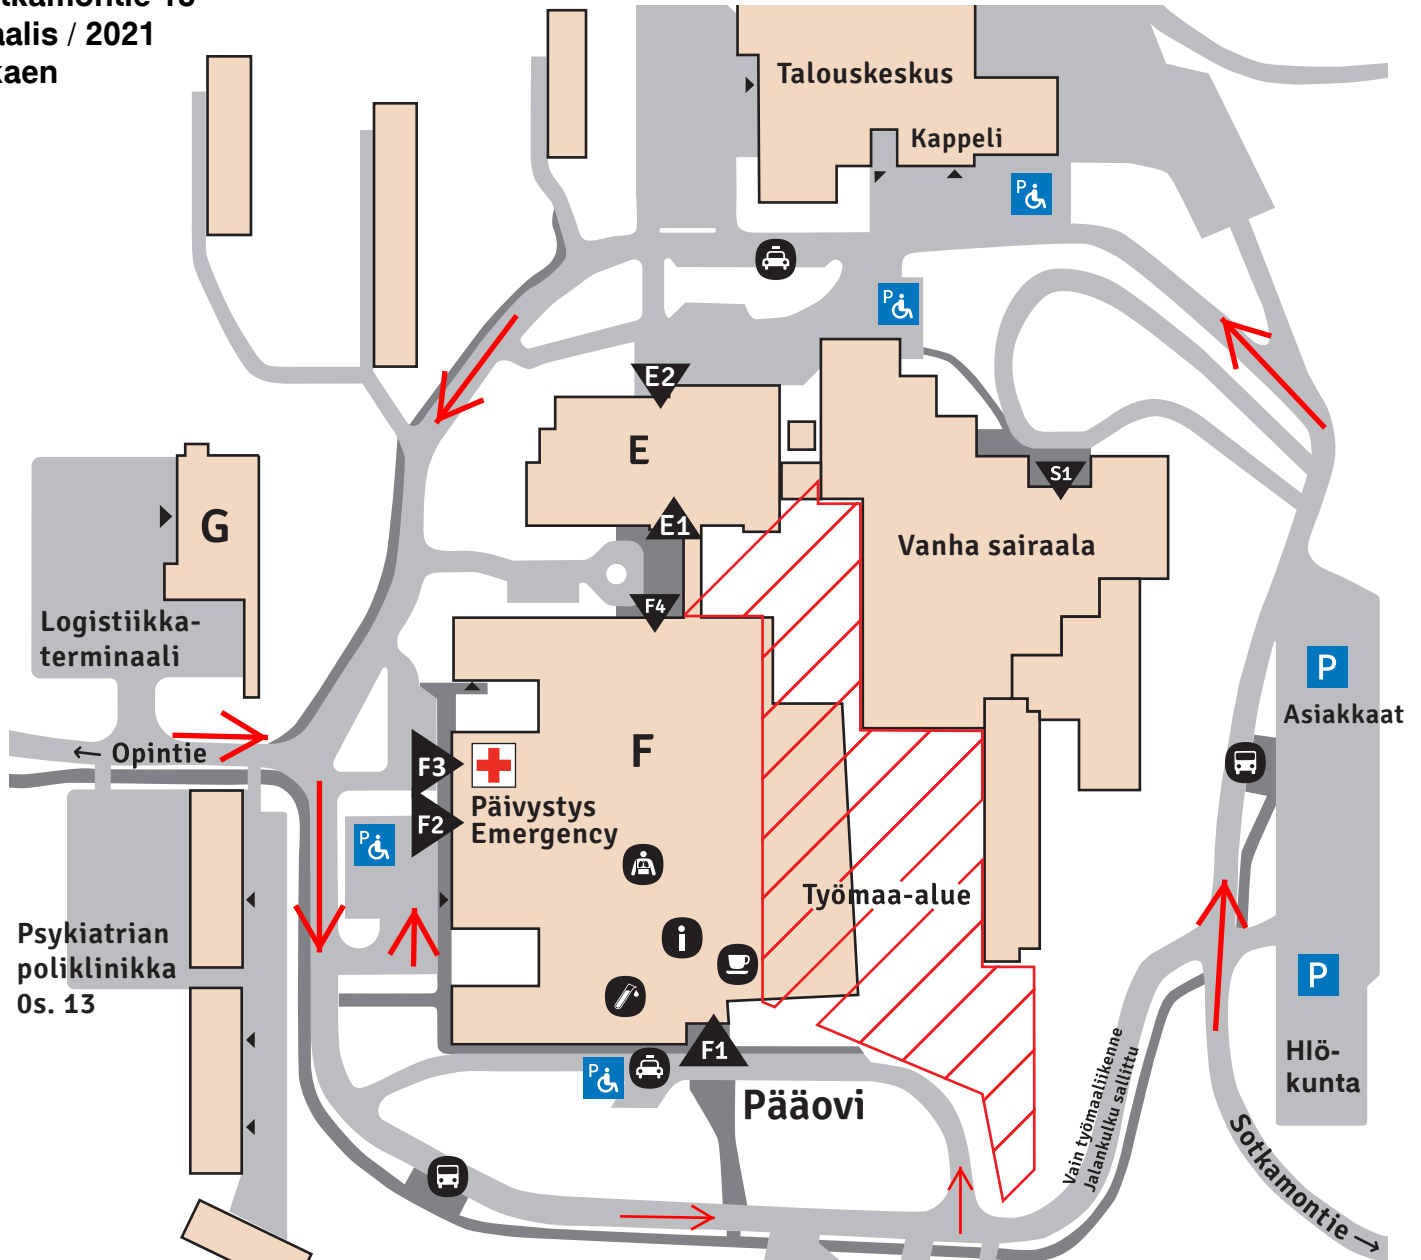

# KAINUUN KESKUSSAIRAALA

Sotkamontie 13  
maaliskuu / 2021  
alkaen

Sairaalakoulu

## Pääovi F1

Info  
Leikkausos. ja toimenpideyksikkö  
Synnyttäjät, naistentautien pkl  
Näytteenotto  
Kuvantaminen  
Osastot  
Päiväsairaala, dialyysi  
Lasten ja nuorten pkl  
Yleislääketieteen pkl

## Ovi S1 (Vanha sairaala)

Poliklinikat, Luentosalit

## Ovi E2

Nuorisopsykiatrian os, kehva-os.

- Info
- Näytteenotto
- Kuvantaminen
- Kahvio
- Taksit
- Paikallisliikenne

Asiakkaat  
Henkilökunta

Asiakkaat

Hlö-kunta

Vain työmaaliikenne  
Jalankulku sallittu

Sotkamontie →